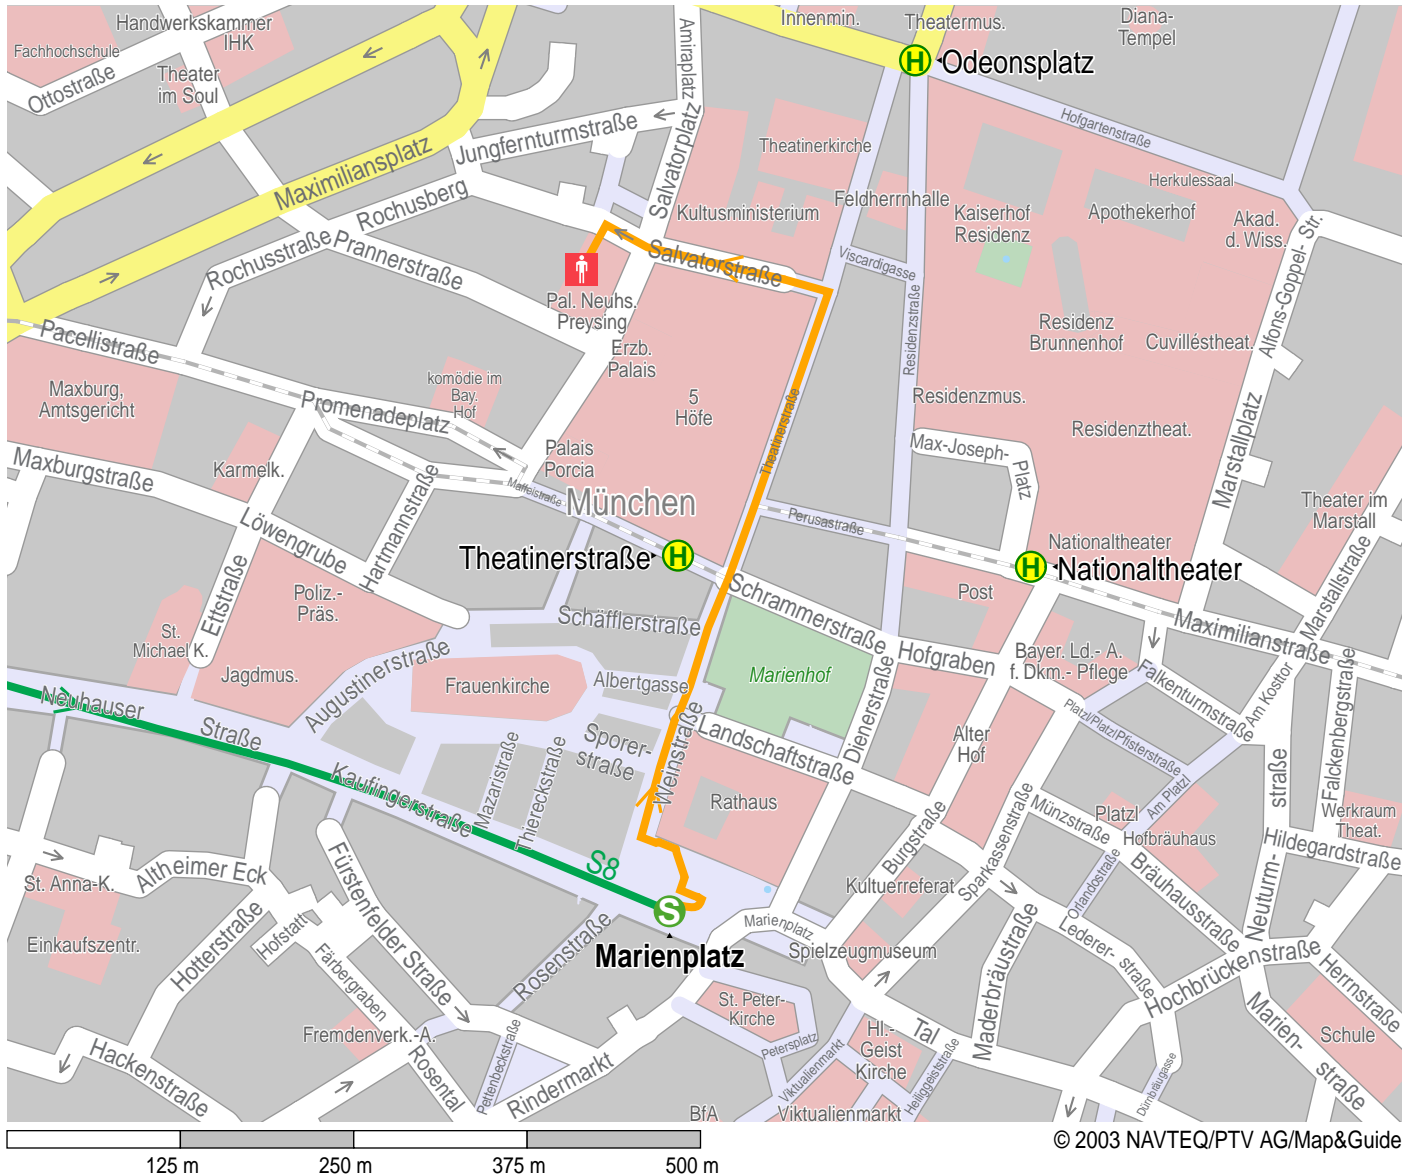

Weg von Marienplatz nach München Kardinal-Faulhaber-Straße 1

© 2003 NAVTEQ/PTV AG/Map&Guide

- Fußweg
- - - Fußweg
- S-Bahn
- S S-Bahn
- P Ende Fußweg
- H Haltestelle

1.		Start Marienplatz.		
2.		schräg links		
3.		schräg rechts	10 m	10 m
4.		rechts	Weinstraße	160 m 170 m
5.		geradeaus	Theatinerstraße	260 m 430 m
6.		links	Salvatorstraße	130 m 0.6 km
7.		Ankunft München Kardinal-Faulhaber-Straße 1.		